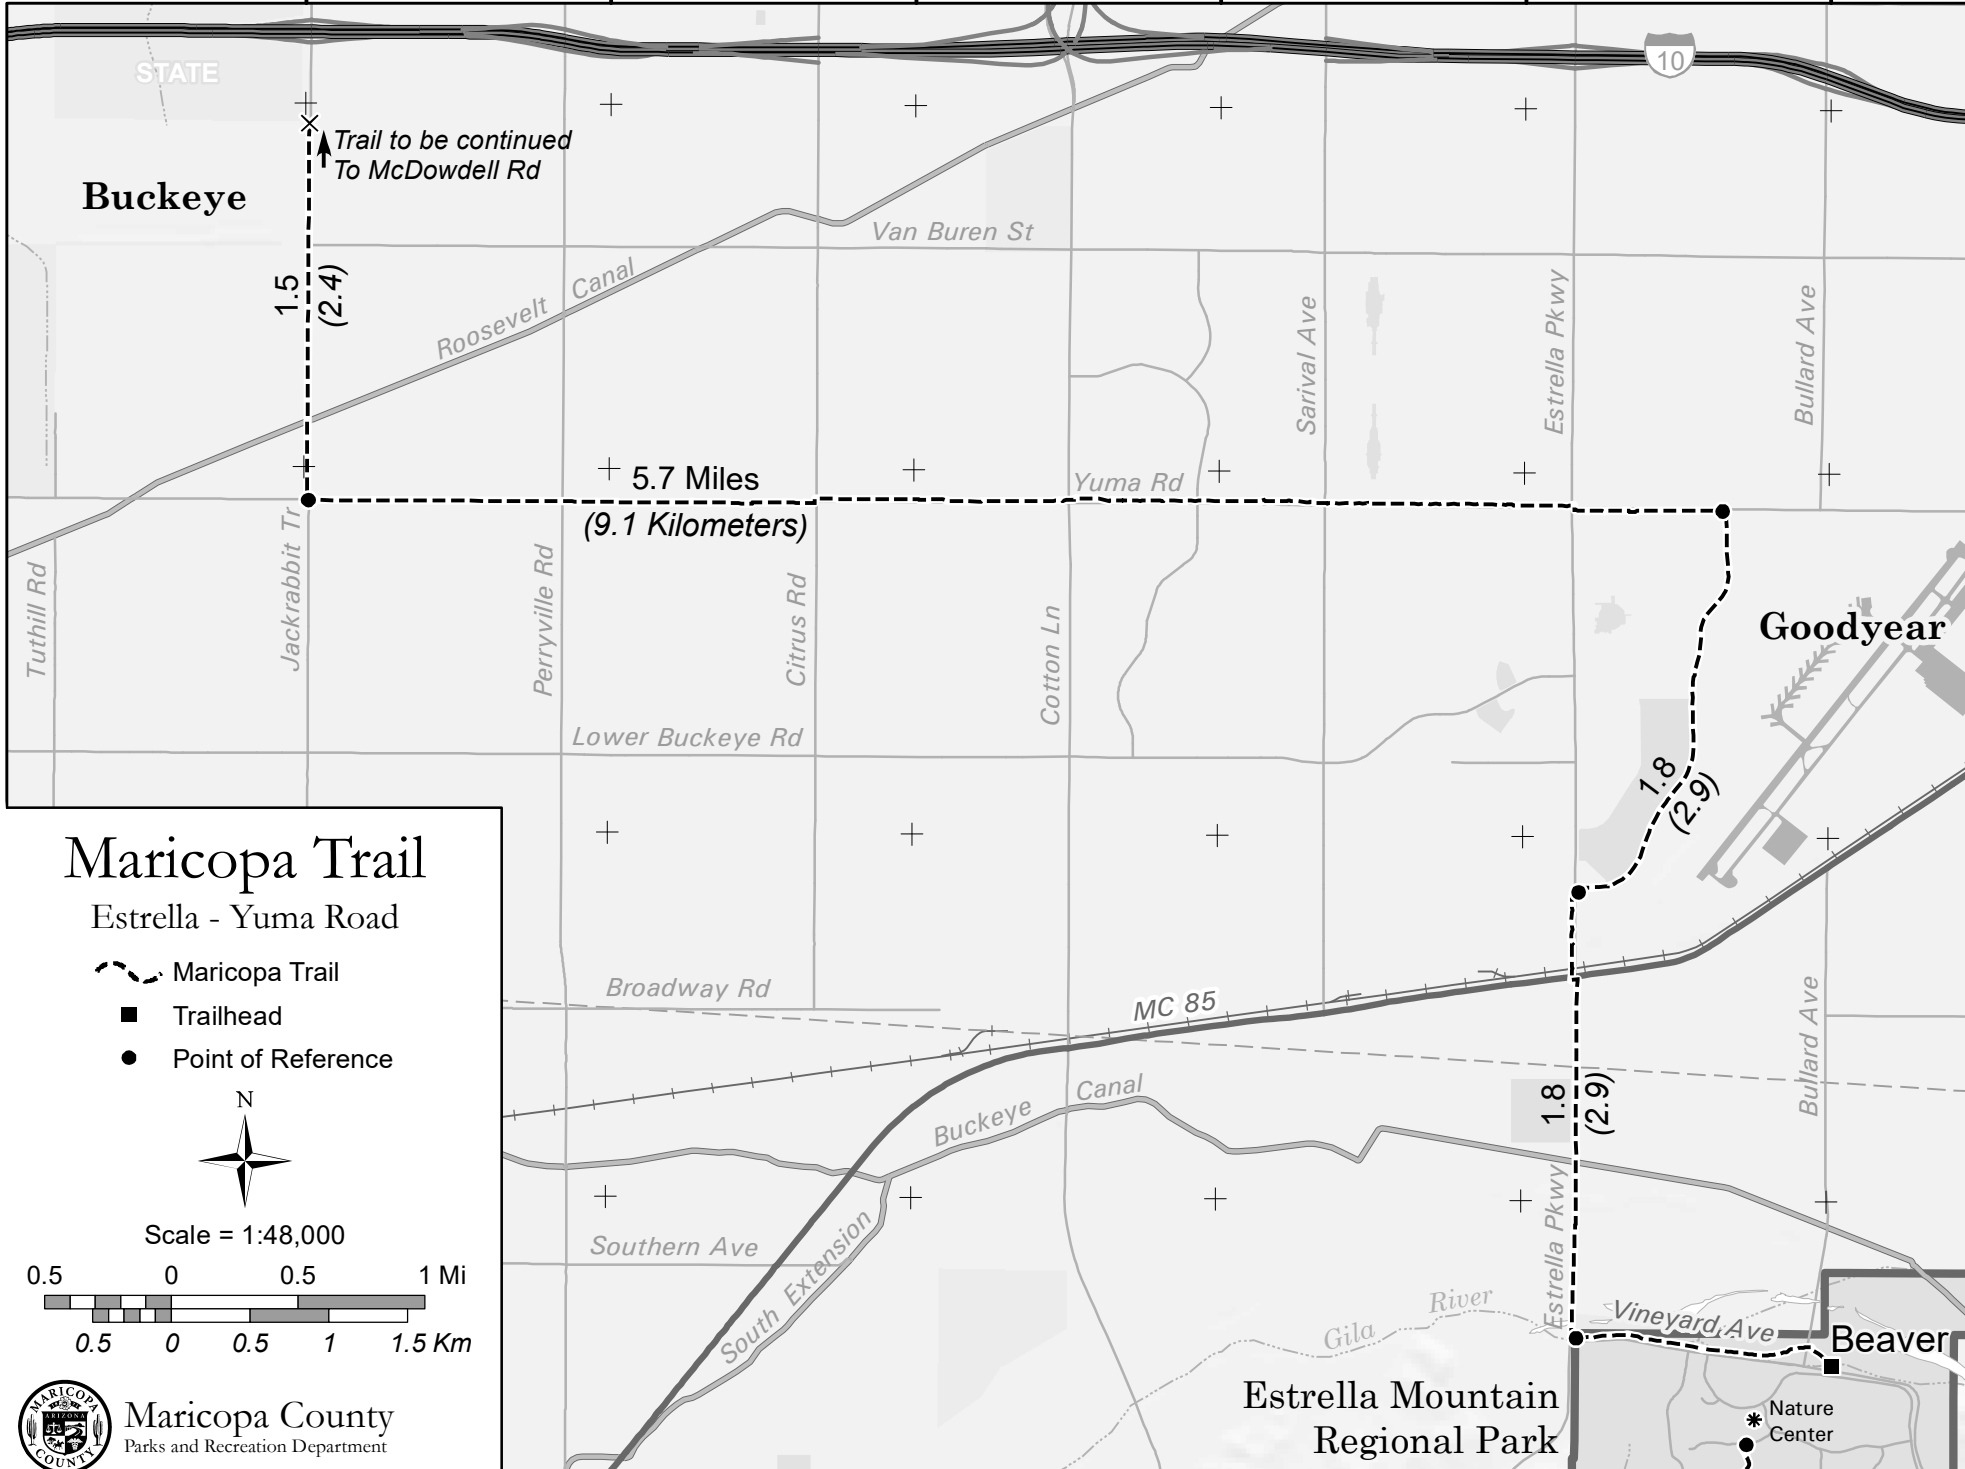

112°28'45"W 112°27'30"W 112°26'15"W 112°25'0"W 112°23'45"W 112°22'30"W

33°27'30"N
33°26'15"N
33°25'0"N
33°23'45"N

Maricopa Trail

Estrella - Yuma Road

- Maricopa Trail
- Trailhead
- Point of Reference

Scale = 1:48,000